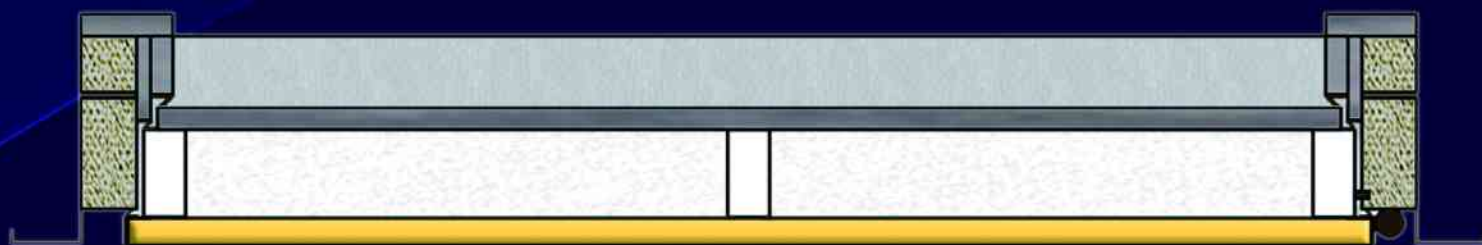

* доп. опция - не входит в стандартную комплектацию, просчитывается отдельно

SERIES NORWEY MODEL KONTINENTAL'

ОПИСАНИЕ СЕРИИ КONTИНЕНТАЛЬ (860x2050, 960x2050, 1200x2050)

РАМА (140 ММ)	ТРУБА 120x40+ТЕРМОРОЗРИВ+ОБШИВКА
СТВОРКА (97 ММ)	ТРУБА 60x30 ММ
ЛИСТ МЕТАЛЛА	ЦИНКОВАННЫЙ 0,8 ММ
ПЕТЛИ	3 ШТ. 140x20 ММ
АНТИСРЕЗЫ	2 ШТ.
ПОКРАСКА ТОРЦОВ	ШАГРЕНЬ 8019 (ИПИ 7016) + ГРУНТ
УТЕПЛИТЕЛЬ	ПЕНОПЛАСТ + ПЕНОПОЛИСТЕРОЛ
УПЛОТНИТЕЛЬ ЕВРО	3-И КОНТУРА
НАРУЖНАЯ ОТДЕЛКА	ЛИСТ ЦИНКОВАННЫЙ ПАМИНИРОВАННЫЙ
ВНУТРЕННЯЯ ОТДЕЛКА	МДФ 16 ММ МЫПО
НАПЛИЧНИК	ГНУТЫЙ МЕТАЛЛИЧЕСКИЙ 50 ММ
ЗАМОК НИЖНИЙ	КАПЕ СУВАПЬДНЫЙ ИПИ ЦИЛИНДР, МОТТУРА
ЗАМОК ВЕРХНИЙ	КАПЕ СУВАПЬДНЫЙ ИПИ ЦИЛИНДРОВЫЙ
НЕРЖАВЕЮЩИЙ ПОРОГ	ДА
ДОПОЛНИТЕЛЬНО *	<i>Другие цвета покраски, стеклопакет художественное матирование, ручки с нержавеющейки.</i>

* ДОП. ОПЦИЯ - НЕ ВХОДИТ В СТАНДАРТНУЮ КОМПЛЕКТАЦИЮ, ПРОСЧИТЫВАЕТСЯ ОТДЕЛЬНО

NORWEY - 1

NORWEY - 2

NORWEY - 3

NORWEY - 4

NORWEY - 5

NORWEY - 6

NORWEY - 7